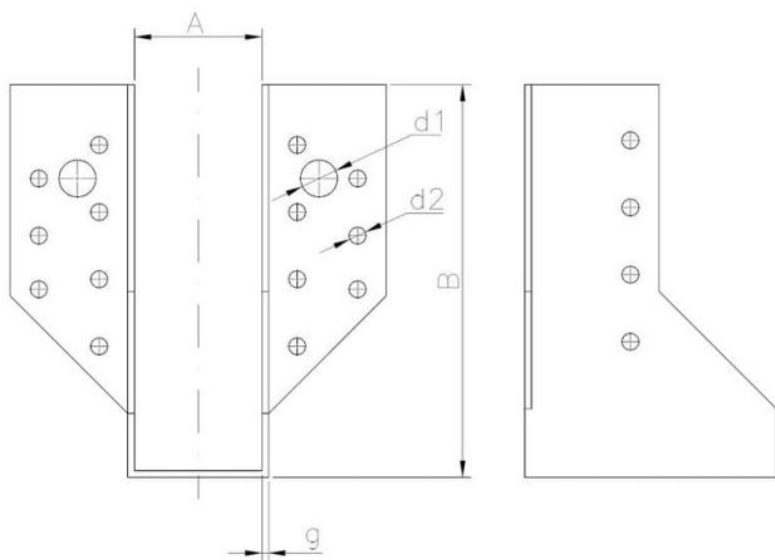

Beschichtung (Standard):

Maße

Material index	Oznaczenie	A [mm]	B [mm]	d1 [mm]	d2 [mm]
6214WB26080120S	WB26	80	120	4 x Ø11	28 x Ø5
6214WB28080180S	WB28	80	180	6 x Ø11	40 x Ø5
6214WB27080150S	WB27	80	150	4 x Ø11	34 x Ø5
6214WB21070125S	WB21	70	125	4 x Ø11	28 x Ø5
6214WB15060130S	WB15	60	130	4 x Ø11	28 x Ø5
6214WB14060100S	WB14	60	100	2 x Ø11	22 x Ø5

Material index	Oznaczenie	A [mm]	B [mm]	d1 [mm]	d2 [mm]
6214WB16060160S	WB16	60	160	4 x Ø11	34 x Ø5
6214WB10051105S	WB10	51	105	2 x Ø11	22 x Ø5
6214WB13051195S	WB13	51	195	6 x Ø11	40 x Ø5
6214WB11051135S	WB11	51	135	4 x Ø11	28 x Ø5
6214WB09045138S	WB9	45	138	4 x Ø11	28 x Ø5
6214WB05041110S	WB5	41	110	2 x Ø11	22 x Ø5
6214WB30100140S	WB30	100	140	4 x Ø11	34 x Ø5
6214WB31100170S	WB31	100	170	6 x Ø11	40 x Ø5