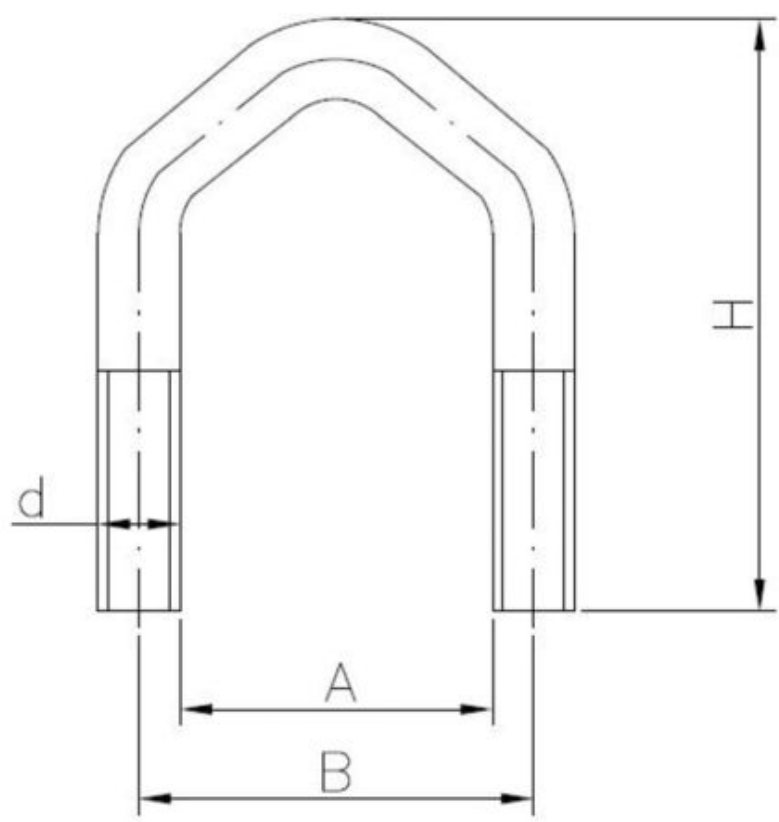

Güte (Standard):

5.8

Maße

Material index	Typ	d	A [mm]	B [mm]	H [mm]
636208028058BS	3/4"	M8	28	36	58
636206028055BS	3/4"	M6	28	34	55
636208061110BS	2"	M8	61	69	110
636208077136BS	2 1/2"	M8	77	85	136
636206023040BS	1/2"	M6	23	29	40
636208023042BS	1/2"	M8	23	31	42
636206035065BS	1"	M6	35	41	65
636208035068BS	1"	M8	35	43	68
636206043078BS	1 1/4"	M6	43	49	78

<b>Material index</b>	<b>Typ</b>	<b>d</b>	<b>A [mm]</b>	<b>B [mm]</b>	<b>H [mm]</b>
636208049090BS	1 1/2"	M8	49	51	90
636206049090BS	1 1/2"	M6	49	55	90