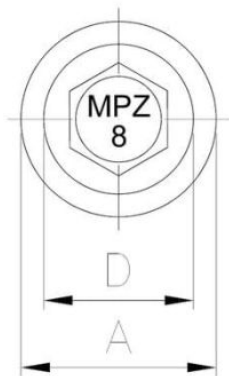

52.45
MPZ
8

Bohrschraube MPZ 8 (verzinkt)

ANFRAGE

+48 58 55 40 410

Standards:

ETA-18/0371

Beschichtung (Standard):

Maße

| Material index | d [mm] | L [mm] | D [mm] | A [mm] | Art der Beschichtung |
|-----------------|--------|--------|--------|--------|----------------------|
| 5245055025BT | 5.5 | 25 | 11 | - | B (Weiss verzinkt) |
| 5245055025A16BT | 5.5 | 25 | 11 | 16 | B (Weiss verzinkt) |
| 5245055025A14BT | 5.5 | 25 | 11 | 14 | B (Weiss verzinkt) |
| 5245055025S16BT | 5.5 | 25 | 11 | 16 | B (Weiss verzinkt) |
| 5245055025S14BT | 5.5 | 25 | 11 | 14 | B (Weiss verzinkt) |