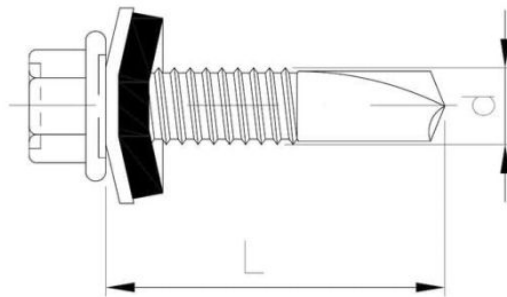

52.45
MPZ
8

Bohrschraube MPZ 8 (verzinkt)

ANFRAGE

+48 58 55 40 410

Standards:

ETA-18/0371

Beschichtung (Standard):

Maße

| Material index | d [mm] | L [mm] | D [mm] | A [mm] | Art der Beschichtung |
|-----------------|--------|--------|--------|--------|----------------------|
| 5245055025BT | 5.5 | 25 | 11 | - | B (Weiss verzinkt) |
| 5245055025A16BT | 5.5 | 25 | 11 | 16 | B (Weiss verzinkt) |
| 5245055025A14BT | 5.5 | 25 | 11 | 14 | B (Weiss verzinkt) |
| 5245055025S16BT | 5.5 | 25 | 11 | 16 | B (Weiss verzinkt) |
| 5245055025S14BT | 5.5 | 25 | 11 | 14 | B (Weiss verzinkt) |