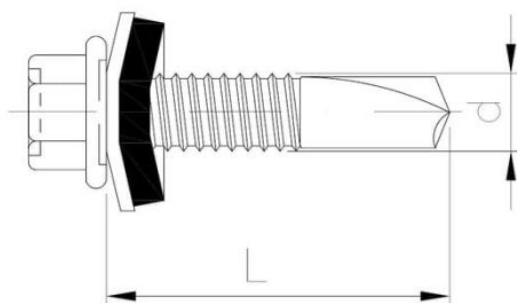

# Bohrschraube MPT 8 (keramikbeschichtet)

ANFRAGE

+48 58 55 40 410

**Standards:**

ETA-18/0371

Beschichtung (Standard):

## Maße

Material index	d [mm]	L [mm]	D [mm]	A [mm]	Art der Beschichtung
5246055025A14H05T	5.5	25	11	14	Silver Ruspert
5246055025H05T	5.5	25	11	-	Silver Ruspert
5246055025A16H05T	5.5	25	11	16	Silver Ruspert