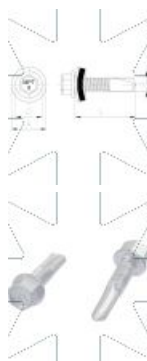

# Bohrschraube MPT 8 (keramikbeschichtet)

ANFRAGE

+48 58 55 40 410

**Standards:**

ETA-18/0371

Beschichtung (Standard):

## Maße

Material index	d [mm]	L [mm]	D [mm]	A [mm]	Art der Beschichtung
5246055025A14H05T	5.5	25	11	14	Silver Ruspert
5246055025H05T	5.5	25	11	-	Silver Ruspert
5246055025A16H05T	5.5	25	11	16	Silver Ruspert