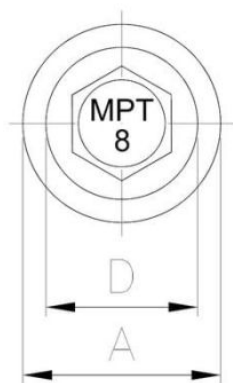

# Bohrschraube MPT 8 (keramikbeschichtet)

ANFRAGE

+48 58 55 40 410

**Standards:**

ETA-18/0371

Beschichtung (Standard):

## Maße

Material index	d [mm]	L [mm]	D [mm]	A [mm]	Art der Beschichtung
5246055025A14H05T	5.5	25	11	14	Silver Ruspert
5246055025H05T	5.5	25	11	-	Silver Ruspert
5246055025A16H05T	5.5	25	11	16	Silver Ruspert