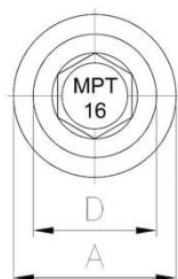

52.54
MPT
16

Bohrschraube MPT 16 (keramikbeschichtet)

ANFRAGE

+48 58 55 40 410

Standards:

ETA-18/0371

Beschichtung (Standard):

Maße

Material index	d [mm]	L [mm]	D [mm]	A [mm]	Art der Beschichtung
5254063045H05T	6.3	45	12	-	Silver Ruspert
5254063045A16H05T	6.3	45	12	16	Silver Ruspert