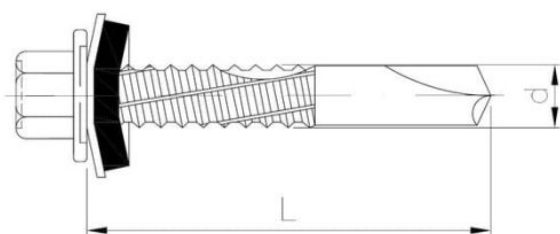

52.54
MPT
16

Bohrschraube MPT 16 (keramikbeschichtet)

ANFRAGE

+48 58 55 40 410

Standards:

ETA-18/0371

Beschichtung (Standard):

Maße

Material index	d [mm]	L [mm]	D [mm]	A [mm]	Art der Beschichtung
5254063045H05T	6.3	45	12	-	Silver Ruspert
5254063045A16H05T	6.3	45	12	16	Silver Ruspert