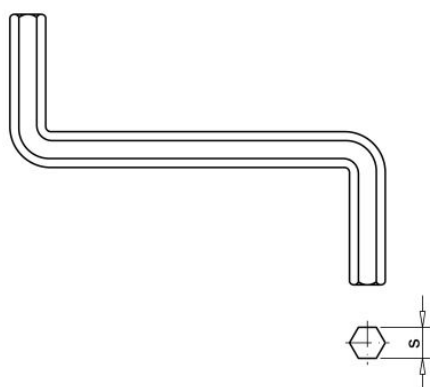

49.08 Sechskantschlüssel Z-Form KW-IM

ANFRAGE

+48 58 55 40 410

Beschichtung (Standard):

B
WEISS
VERZINKT

Maße

Material index	s [mm]	Art der Beschichtung
4908040BZHARTT	4	B (Weiss verzinkt)
4908060BZHARTT	6	B (Weiss verzinkt)
4908050BZHARTT	5	B (Weiss verzinkt)
4908030BZHARTT	3	B (Weiss verzinkt)