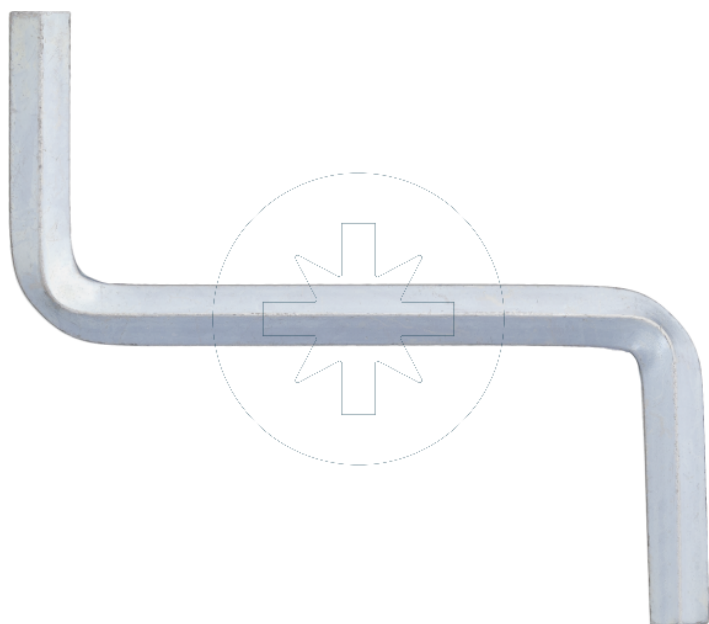

49.08 Sechskantschlüssel Z-Form KW-IM

ANFRAGE

+48 58 55 40 410

Beschichtung (Standard):

B
WEISS
VERZINKT

Maße

Material index	s [mm]	Art der Beschichtung
4908040BZHARTT	4	B (Weiss verzinkt)
4908060BZHARTT	6	B (Weiss verzinkt)
4908050BZHARTT	5	B (Weiss verzinkt)
4908030BZHARTT	3	B (Weiss verzinkt)