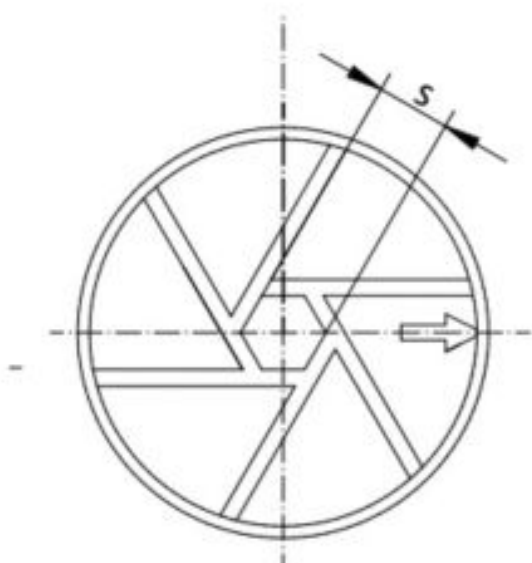

34.40 Exzenter ECM $\varnothing 25$ and $\varnothing 35$

ANFRAGE

+48 58 55 40 410

Maße

Material index	\varnothing [mm]	h [mm]	s [mm]	Art der Beschichtung
3440250BMT	25	12.0	5	B (Weiss verzinkt)

Material index	Ø [mm]	h [mm]	s [mm]	Art der Beschichtung
3440350BDT	35	16.2	6	B (Weiss verzinkt)