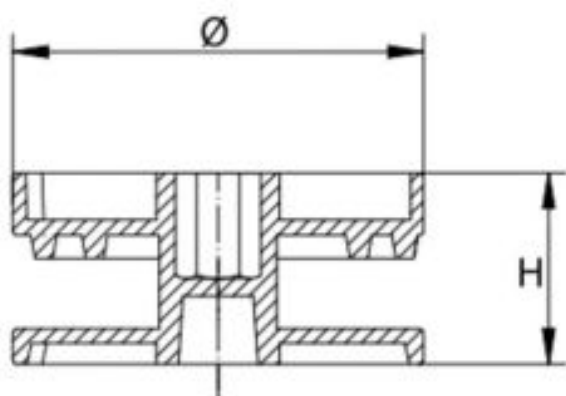

34.40 Exzenter ECM $\varnothing 25$ and $\varnothing 35$

ANFRAGE

+48 58 55 40 410

Maße

Material index	\varnothing [mm]	h [mm]	s [mm]	Art der Beschichtung
3440250BMT	25	12.0	5	B (Weiss verzinkt)

Material index	Ø [mm]	h [mm]	s [mm]	Art der Beschichtung
3440350BDT	35	16.2	6	B (Weiss verzinkt)