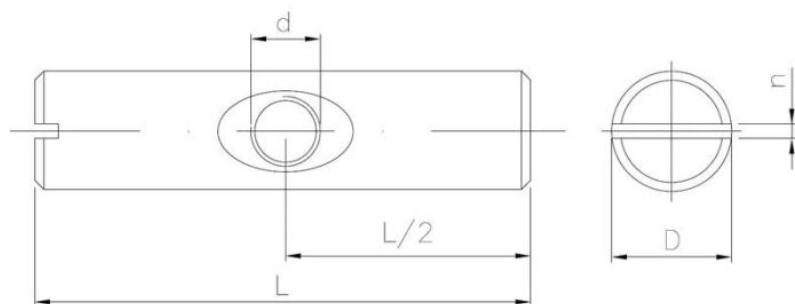

ANFRAGE
+48 58 55 40 410

Beschichtung (Standard):

Beschichtung (Sonderausführung):

Maße

Material index	d	L [mm]	D [mm]	n [mm]	Art der Beschichtung
1519100016AT	M6	16	10	1.6	CR (graue Keramikbeschichtung)
1519100013AT	M6	13	10	1.6	CR (graue Keramikbeschichtung)
1519100030BT	M6	30	10	1.6	B (Weiss verzinkt)
1519120018BS	M8	18	12	1.6	B (Weiss verzinkt)
1519120060BT	M8	60	12	1.6	B (Weiss verzinkt)
1519120030BT	M8	30	12	1.6	B (Weiss verzinkt)
1519100013BT	M6	13	10	1.6	B (Weiss verzinkt)
1519100020BT	M6	20	10	1.6	B (Weiss verzinkt)
1519100016BT	M6	16	10	1.6	B (Weiss verzinkt)
1519100022BT	M6	22	10	1.6	B (Weiss verzinkt)