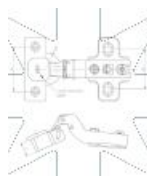

**37.15** Winkelscharnier 90 mit leisem CLIP-ON-Schließmechanismus mit Führung  
Euroschrauben

ANFRAGE

+48 58 55 40 410

Beschichtung (Standard):

Maße

Material index	Typ	A [mm]	B [mm]	C [mm]	D [mm]	Euroschrauben im Set	Führung
371535090PREUSC45P	Ø 35 mm - 90°	45	35	11.5	9.5	✓	H0