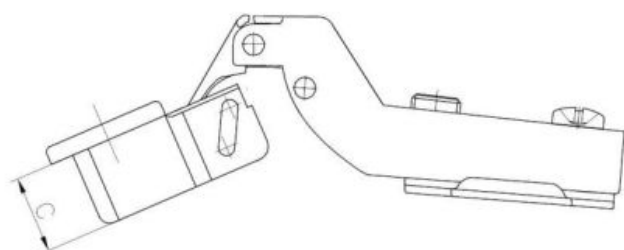

**37.15** Winkelscharnier 90 mit leisem CLIP-ON-Schließmechanismus mit Führung  
Euroschrauben

ANFRAGE

+48 58 55 40 410

Beschichtung (Standard):

Maße

Material index	Typ	A [mm]	B [mm]	C [mm]	D [mm]	Euroschrauben im Set	Führung
371535090PREUSC45P	Ø 35 mm - 90°	45	35	11.5	9.5	✓	H0