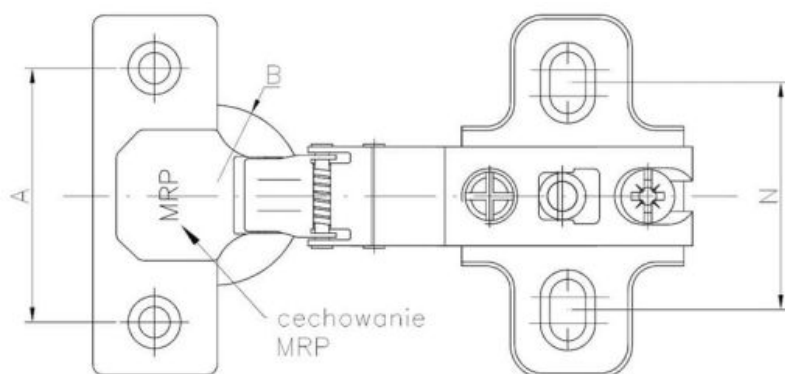

**37.15** Winkelscharnier 90 mit leisem CLIP-ON-Schließmechanismus mit Führung  
Euroschrauben

ANFRAGE

+48 58 55 40 410

Beschichtung (Standard):

Maße

Material index	Typ	A [mm]	B [mm]	C [mm]	D [mm]	Euroschrauben im Set	Führung
371535090PREUSC45P	Ø 35 mm - 90°	45	35	11.5	9.5	✓	H0