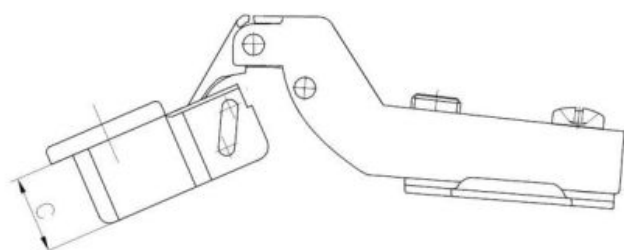

37.15 Winkelscharnier 90 mit leisem CLIP-ON-Schließmechanismus mit Führung
Euroschrauben

ANFRAGE

+48 58 55 40 410

Beschichtung (Standard):

Maße

Material index	Typ	A [mm]	B [mm]	C [mm]	D [mm]	Euroschrauben im Set	Führung
371535090PREUSC45P	Ø 35 mm - 90°	45	35	11.5	9.5	✓	H0