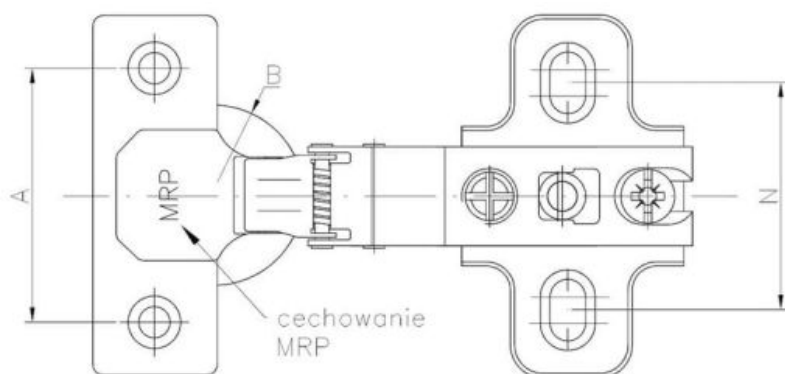

37.15 Winkelscharnier 90 mit leisem CLIP-ON-Schließmechanismus mit Führung
Euroschrauben

ANFRAGE

+48 58 55 40 410

Beschichtung (Standard):

Maße

Material index	Typ	A [mm]	B [mm]	C [mm]	D [mm]	Euroschrauben im Set	Führung
371535090PREUSC45P	Ø 35 mm - 90°	45	35	11.5	9.5	✓	H0