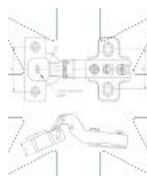

37.15 Winkelscharnier 90 mit leisem CLIP-ON-Schließmechanismus mit Führung
Euroschrauben

ANFRAGE

+48 58 55 40 410

Beschichtung (Standard):

Maße

Material index	Typ	A [mm]	B [mm]	C [mm]	D [mm]	Euroschrauben im Set	Führung
371535090PREUSC45P	Ø 35 mm - 90°	45	35	11.5	9.5	✓	H0