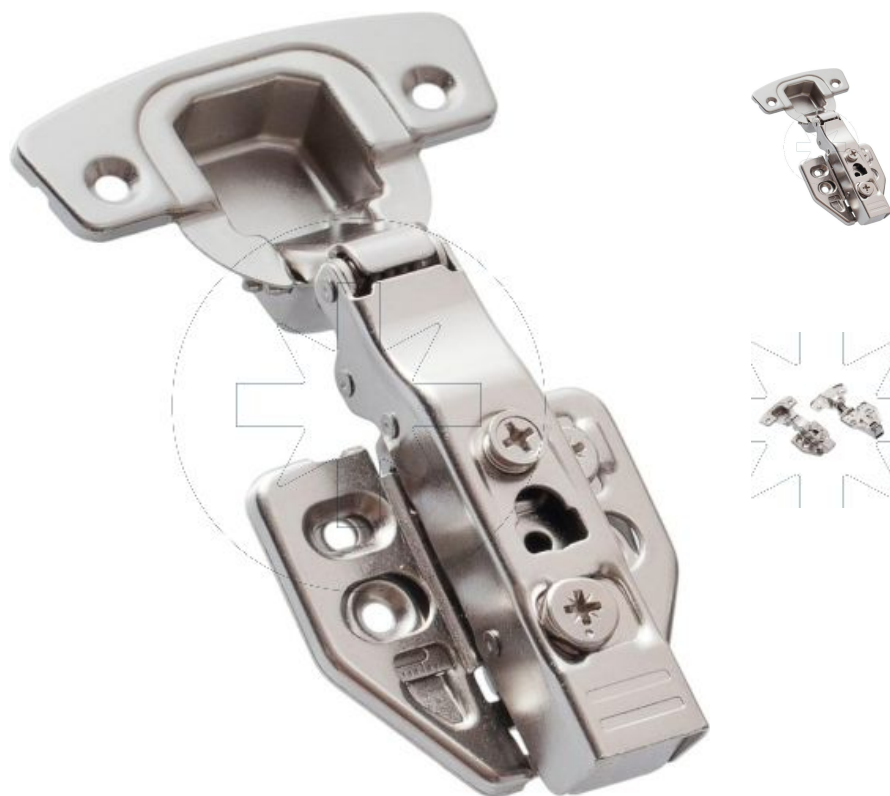

37.17 Zawias z cichym domykiem 3D z mimośrodową regulacją do drzwi nakładanych z prowadn

ANFRAGE

+48 58 55 40 410

Maße

Material index	B [mm]	Euroschrauben im Set	Führung
371735098PREUSCCOP	35	TAK	H0