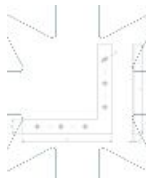

62.02 Ecke
NA

ANFRAGE
+48 58 55 40 410

Beschichtung (Standard):

Maße

| Material index | Oznaczenie | A [mm] | B [mm] | d [mm] |
|--------------------|------------|--------|--------|----------|
| 6202NA08100100015S | NA8 | 100 | 15 | 5 x Ø3.6 |
| 6202NA07075075012S | NA7 | 75 | 12 | 4 x Ø3.6 |
| 6202NA06060060010S | NA6 | 60 | 10 | 4 x Ø3.6 |
| 6202NA05050050010S | NA5 | 50 | 10 | 4 x Ø3.6 |
| 6202NA04300300040S | NA4 | 300 | 40 | 6 x Ø6.5 |
| 6202NA03250250030S | NA3 | 250 | 30 | 6 x Ø6.5 |
| 6202NA02200200030S | NA2 | 200 | 30 | 6 x Ø6.5 |
| 6202NA01150150025S | NA1 | 150 | 25 | 4 x Ø3.6 |