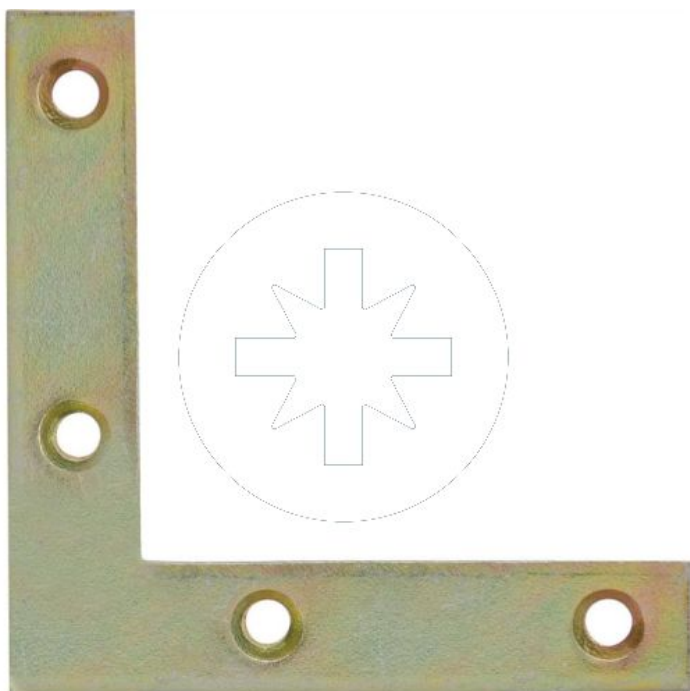

62.02 Ecke
NA

ANFRAGE
+48 58 55 40 410

Beschichtung (Standard):

Maße

| Material index | Oznaczenie | A [mm] | B [mm] | d [mm] |
|--------------------|------------|--------|--------|----------|
| 6202NA08100100015S | NA8 | 100 | 15 | 5 x Ø3.6 |
| 6202NA07075075012S | NA7 | 75 | 12 | 4 x Ø3.6 |
| 6202NA06060060010S | NA6 | 60 | 10 | 4 x Ø3.6 |
| 6202NA05050050010S | NA5 | 50 | 10 | 4 x Ø3.6 |
| 6202NA04300300040S | NA4 | 300 | 40 | 6 x Ø6.5 |
| 6202NA03250250030S | NA3 | 250 | 30 | 6 x Ø6.5 |
| 6202NA02200200030S | NA2 | 200 | 30 | 6 x Ø6.5 |
| 6202NA01150150025S | NA1 | 150 | 25 | 4 x Ø3.6 |