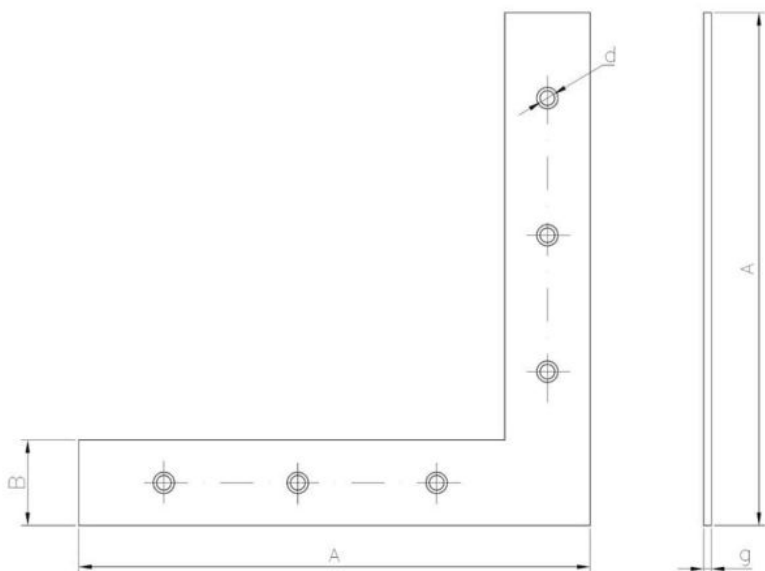

62.02 Ecke
NA

ANFRAGE
+48 58 55 40 410

Beschichtung (Standard):

Maße

| Material index | Oznaczenie | A [mm] | B [mm] | d [mm] |
|--------------------|------------|--------|--------|----------|
| 6202NA08100100015S | NA8 | 100 | 15 | 5 x Ø3.6 |
| 6202NA07075075012S | NA7 | 75 | 12 | 4 x Ø3.6 |
| 6202NA06060060010S | NA6 | 60 | 10 | 4 x Ø3.6 |
| 6202NA05050050010S | NA5 | 50 | 10 | 4 x Ø3.6 |
| 6202NA04300300040S | NA4 | 300 | 40 | 6 x Ø6.5 |
| 6202NA03250250030S | NA3 | 250 | 30 | 6 x Ø6.5 |
| 6202NA02200200030S | NA2 | 200 | 30 | 6 x Ø6.5 |
| 6202NA01150150025S | NA1 | 150 | 25 | 4 x Ø3.6 |