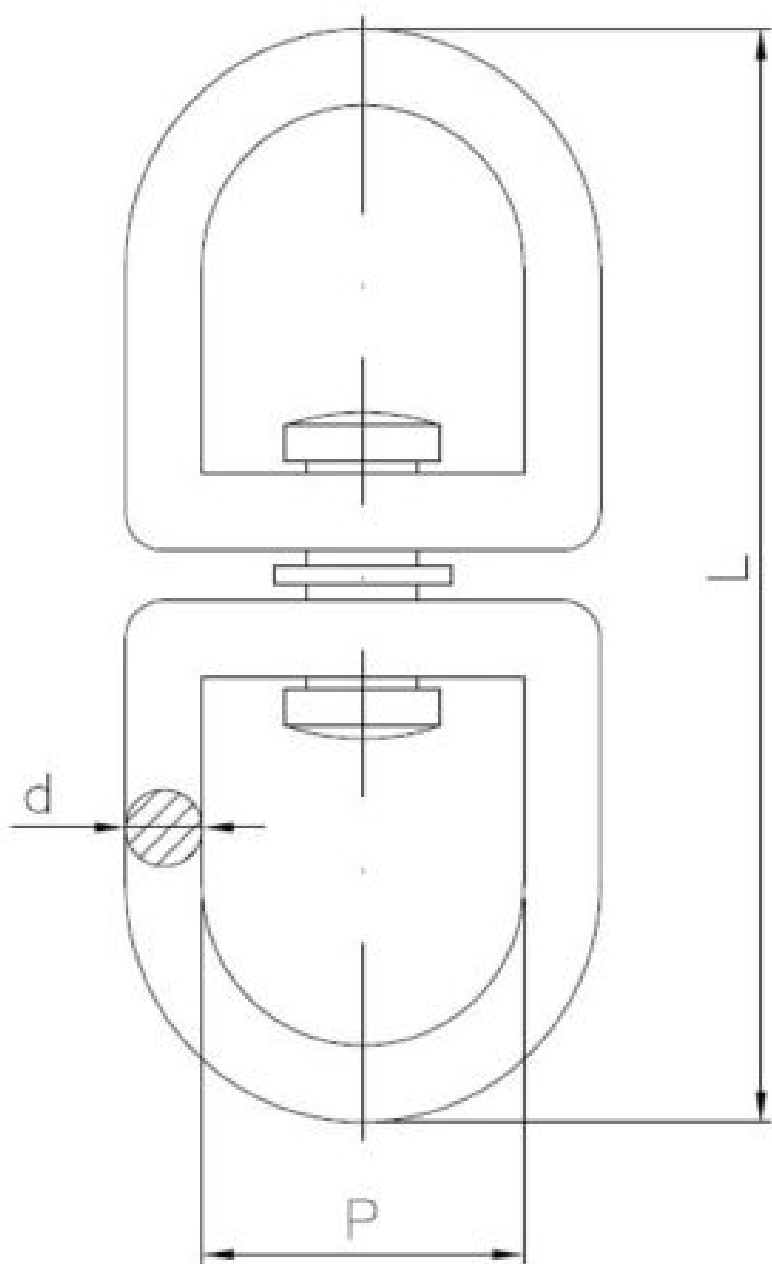

63.37
KR

Vernickelter Wirbelschäkel

ANFRAGE

+48 58 55 40 410

Beschichtung (Standard):

N
VERNICKELT

Maße

Material index	Typ	D [mm]	L [mm]	P [mm]	Obciążenie znamionowe [kg]	Obciążenie zrywające [kg]
6337040012NIKS	4.0	4.0	42	12	12	48

Material index	Typ	D [mm]	L [mm]	P [mm]	Obciążenie znamionowe [kg]	Obciążenie zrywające [kg]
6337090013NIKS	3.8	3.5	49	14.5	10	40
6337060022NIKS	6.0	5.5	72	22	25	100