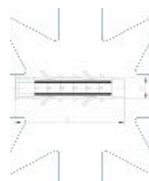

54.13
FX

Dübel FX

ANFRAGE

+48 58 55 40 410

Maße

Material index	D [mm]	L [mm]	Maßeinheit
5413060030PPAT	6	30	TSD.
5413080040PPAT	8	40	TSD.
5413100050PPAT	10	50	TSD.
5413120060PPAT	12	60	TSD.
5413140070PPAT	14	70	TSD.