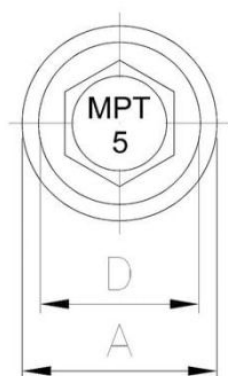

# Bohrschraube MPT 5 (keramikbeschichtet)

ANFRAGE

+48 58 55 40 410

**Standards:**

ETA-18/0371

Beschichtung (Standard):

**Maße**

Material index	d [mm]	L [mm]	D [mm]	A [mm]	Art der Beschichtung
5240055019A14H05T	5.5	19	10.5	14	Silver Ruspert
5240055019A16H05T	5.5	19	10.5	16	Silver Ruspert
5240055019H05T	5.5	19	10.5	-	Silver Ruspert
5240055025A14H05T	5.5	25	10.5	14	Silver Ruspert
5240055025A16H05T	5.5	25	10.5	16	Silver Ruspert
5240055025H05T	5.5	25	10.5	-	Silver Ruspert
5240055032A14H05T	5.5	32	10.5	14	Silver Ruspert
5240055032A16H05T	5.5	32	10.5	16	Silver Ruspert
5240055032H05T	5.5	32	10.5	-	Silver Ruspert
5240055038A14H05T	5.5	38	10.5	14	Silver Ruspert
5240055038A16H05T	5.5	38	10.5	16	Silver Ruspert
5240055038H05T	5.5	38	10.5	-	Silver Ruspert
5240055050A14H05T	5.5	50	10.5	14	Silver Ruspert
5240055050A16H05T	5.5	50	10.5	16	Silver Ruspert
5240055050H05T	5.5	50	10.5	-	Silver Ruspert
5240055060A14H05T	5.5	60	10.5	14	Silver Ruspert

<b>Material index</b>	<b>d [mm]</b>	<b>L [mm]</b>	<b>D [mm]</b>	<b>A [mm]</b>	<b>Art der Beschichtung</b>
5240055060A16H05T	5.5	60	10.5	16	Silver Ruspert
5240055060H05T	5.5	60	10.5	-	Silver Ruspert
5240055070A14H05T	5.5	70	10.5	14	Silver Ruspert
5240055070A16H05T	5.5	70	10.5	16	Silver Ruspert
5240055070H05T	5.5	70	10.5	-	Silver Ruspert