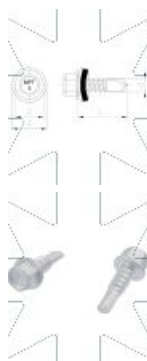

# Bohrschraube MPT 5 (keramikbeschichtet)

ANFRAGE

+48 58 55 40 410

**Standards:**

ETA-18/0371

Beschichtung (Standard):

**Maße**

Material index	d [mm]	L [mm]	D [mm]	A [mm]	Art der Beschichtung
5240055019A14H05T	5.5	19	10.5	14	Silver Ruspert
5240055019A16H05T	5.5	19	10.5	16	Silver Ruspert
5240055019H05T	5.5	19	10.5	-	Silver Ruspert
5240055025A14H05T	5.5	25	10.5	14	Silver Ruspert
5240055025A16H05T	5.5	25	10.5	16	Silver Ruspert
5240055025H05T	5.5	25	10.5	-	Silver Ruspert
5240055032A14H05T	5.5	32	10.5	14	Silver Ruspert
5240055032A16H05T	5.5	32	10.5	16	Silver Ruspert
5240055032H05T	5.5	32	10.5	-	Silver Ruspert
5240055038A14H05T	5.5	38	10.5	14	Silver Ruspert
5240055038A16H05T	5.5	38	10.5	16	Silver Ruspert
5240055038H05T	5.5	38	10.5	-	Silver Ruspert
5240055050A14H05T	5.5	50	10.5	14	Silver Ruspert
5240055050A16H05T	5.5	50	10.5	16	Silver Ruspert
5240055050H05T	5.5	50	10.5	-	Silver Ruspert
5240055060A14H05T	5.5	60	10.5	14	Silver Ruspert

<b>Material index</b>	<b>d [mm]</b>	<b>L [mm]</b>	<b>D [mm]</b>	<b>A [mm]</b>	<b>Art der Beschichtung</b>
5240055060A16H05T	5.5	60	10.5	16	Silver Ruspert
5240055060H05T	5.5	60	10.5	-	Silver Ruspert
5240055070A14H05T	5.5	70	10.5	14	Silver Ruspert
5240055070A16H05T	5.5	70	10.5	16	Silver Ruspert
5240055070H05T	5.5	70	10.5	-	Silver Ruspert