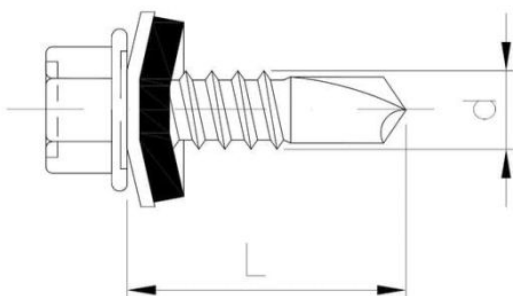

# Bohrschraube MPT 5 (keramikbeschichtet)

ANFRAGE

+48 58 55 40 410

**Standards:**

ETA-18/0371

Beschichtung (Standard):

**Maße**

Material index	d [mm]	L [mm]	D [mm]	A [mm]	Art der Beschichtung
5240055019A14H05T	5.5	19	10.5	14	Silver Ruspert
5240055019A16H05T	5.5	19	10.5	16	Silver Ruspert
5240055019H05T	5.5	19	10.5	-	Silver Ruspert
5240055025A14H05T	5.5	25	10.5	14	Silver Ruspert
5240055025A16H05T	5.5	25	10.5	16	Silver Ruspert
5240055025H05T	5.5	25	10.5	-	Silver Ruspert
5240055032A14H05T	5.5	32	10.5	14	Silver Ruspert
5240055032A16H05T	5.5	32	10.5	16	Silver Ruspert
5240055032H05T	5.5	32	10.5	-	Silver Ruspert
5240055038A14H05T	5.5	38	10.5	14	Silver Ruspert
5240055038A16H05T	5.5	38	10.5	16	Silver Ruspert
5240055038H05T	5.5	38	10.5	-	Silver Ruspert
5240055050A14H05T	5.5	50	10.5	14	Silver Ruspert
5240055050A16H05T	5.5	50	10.5	16	Silver Ruspert
5240055050H05T	5.5	50	10.5	-	Silver Ruspert
5240055060A14H05T	5.5	60	10.5	14	Silver Ruspert

<b>Material index</b>	<b>d [mm]</b>	<b>L [mm]</b>	<b>D [mm]</b>	<b>A [mm]</b>	<b>Art der Beschichtung</b>
5240055060A16H05T	5.5	60	10.5	16	Silver Ruspert
5240055060H05T	5.5	60	10.5	-	Silver Ruspert
5240055070A14H05T	5.5	70	10.5	14	Silver Ruspert
5240055070A16H05T	5.5	70	10.5	16	Silver Ruspert
5240055070H05T	5.5	70	10.5	-	Silver Ruspert