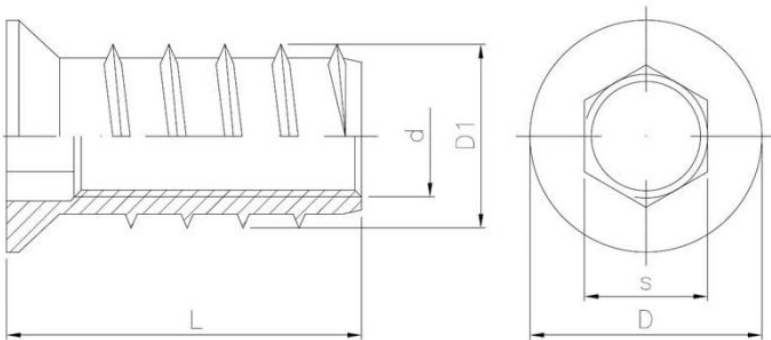

Beschichtung (Standard):

ROHPRODUKT

Maße

Material index	d	L [mm]	D [mm]	D1 [mm]	s [mm]	Art der Beschichtung
1549060100013ST	M6	13	11.7	10	6	S (Rohprodukt)
1549080120015ST	M8	15	13.7	12	8	S (Rohprodukt)
1549080120024ST	M8	24	13.7	12	8	S (Rohprodukt)