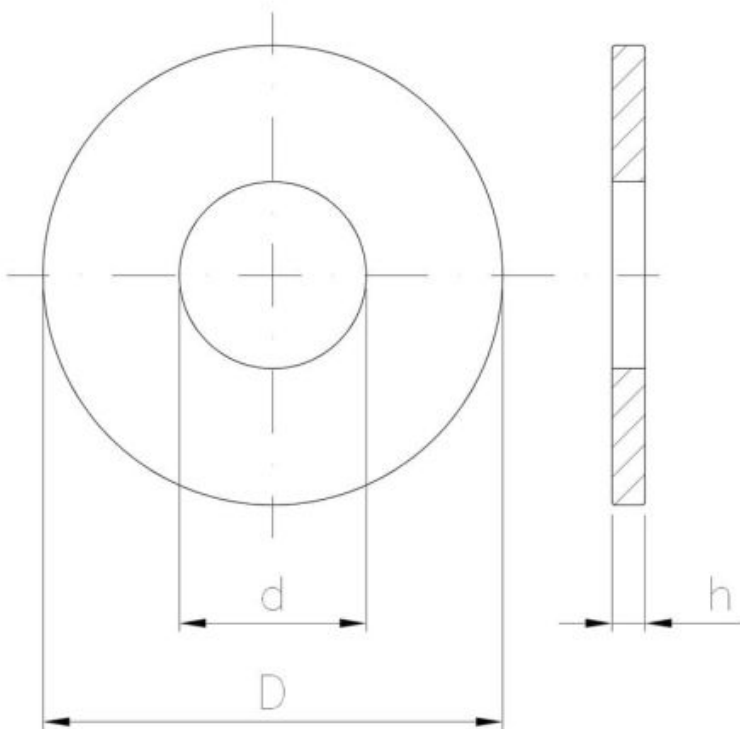

ANFRAGE

+48 58 55 40 410

Standards:

DIN 9021
ISO 7093
PN-M 82030

Beschichtung (Standard):

Beschichtung (Sonderausführung):

Maße

Material index	d [mm]	D [mm]	h [mm]	Art der Beschichtung	Maßeinheit
1403030090BD9021T	3.2	9	0.8	B (Weiss verzinkt)	TSD.
1403030BD9021K	3.2	9	0.8	B (Weiss verzinkt)	KG
1403040120BD9021T	4.3	12	1.2	B (Weiss verzinkt)	TSD.
1403040BD9021K	4.3	12	1.2	B (Weiss verzinkt)	KG
1403050150BD9021T	5.3	15	1.2	B (Weiss verzinkt)	TSD.
1403050BD9021K	5.3	15	1.2	B (Weiss verzinkt)	KG
1403060180BD9021T	6.4	18	1.6	B (Weiss verzinkt)	TSD.
1403060BD9021K	6.4	18	1.6	B (Weiss verzinkt)	KG
1403060SD9021K	6.4	18	1.6	S (Rohprodukt)	KG
1403080220015BK	8.4	22	2.0	B (Weiss verzinkt)	KG

Material index	d [mm]	D [mm]	h [mm]	Art der Beschichtung	Maßeinheit
1403080220015BT	8.4	22	2.0	B (Weiss verzinkt)	TSD.
1403080220BD9021T	8.4	22	2.0	B (Weiss verzinkt)	TSD.
1403080240BD9021T	8.4	24	2.0	B (Weiss verzinkt)	TSD.
1403080BD9021K	8.4	24	2.0	B (Weiss verzinkt)	KG
1403080SD9021K	8.4	24	2.0	S (Rohprodukt)	KG
1403100285015BK	10.5	28.5	1.5	B (Weiss verzinkt)	KG
1403100300BD9021T	10.5	30	2.5	B (Weiss verzinkt)	TSD.
1403100BD9021K	10.5	30	2.5	B (Weiss verzinkt)	KG
1403120370BD9021T	13.0	37	3.0	B (Weiss verzinkt)	TSD.
1403120BD9021K	13.0	37	3.0	B (Weiss verzinkt)	KG
1403140440BD9021T	15.0	44	3.0	B (Weiss verzinkt)	TSD.
1403140BD9021K	15.0	44	3.0	B (Weiss verzinkt)	KG
1403160500BD9021T	17.0	50	3.0	B (Weiss verzinkt)	TSD.
1403160BD9021K	17.0	50	3.0	B (Weiss verzinkt)	KG
1403160SD9021K	17.0	50	3.0	S (Rohprodukt)	KG
1403180BD9021K	19.0	56	4.0	B (Weiss verzinkt)	KG
1403200600BD9021K	22.0	60	4.0	B (Weiss verzinkt)	KG
1403200600BD9021T	22.0	60	4.0	B (Weiss verzinkt)	TSD.
1403240720BD9021T	25.0	72	5.0	B (Weiss verzinkt)	TSD.
1403240BD9021K	25.0	72	6.0	B (Weiss verzinkt)	KG
1403300BD9021K	31.0	92	6.0	B (Weiss verzinkt)	KG
1403300BD9021S	31.0	92	6.0	B (Weiss verzinkt)	Stck.