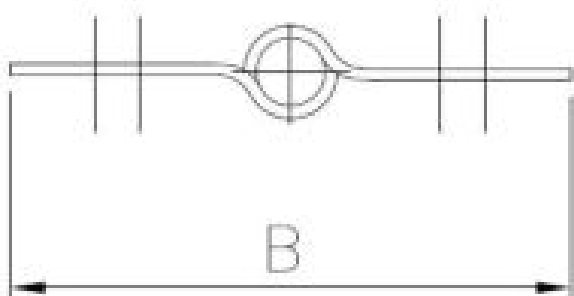

# Geflochtenes Scharnier

ANFRAGE

+48 58 55 40 410

Beschichtung (Standard):

Maße

<b>Material index</b>	<b>A [mm]</b>	<b>B [mm]</b>
6801020017AS	20	17
6801025024AS	25	24
6801030029AS	30	29
6801035035AS	35	35
6801040040AS	40	40
6801045040AS	45	40
6801050042AS	50	42
6801060043AS	60	43
6801070034AS	70	43
6801080056AS	80	56