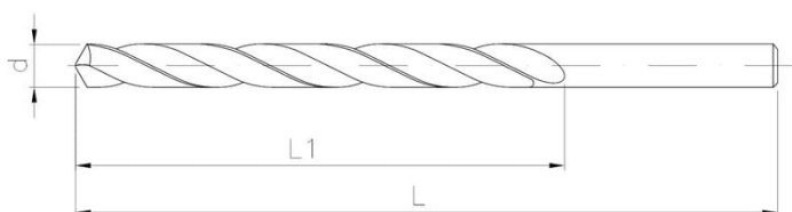

Standards:DIN 338
PN-M 59601

Beschichtung (Standard):

Maße

Material index	d [mm]	L [mm]	L1 [mm]	Typ	Marke
6701006024FESS	0.6	24	7	Premium	Festa
6701008030FESS	0.8	30	10	Premium	Festa
6701010034FESS	1.0	34	12	Premium	Festa
6701010034S	1.0	34	12	Medium	Praktik
6701015040FESS	1.5	40	18	Premium	Festa
6701020049FESS	2.0	49	24	Premium	Festa
6701020049MRPS	2.0	49	24	Premium	Praktik
6701020049S	2.0	49	24	Medium	Praktik
6701025057FESS	2.5	57	30	Premium	Festa
6701025057MRPS	2.5	57	30	Premium	Praktik
6701025057S	2.5	57	30	Medium	Praktik
6701027061FESS	2.7	61	33	Premium	Festa
6701030061FESS	3.0	61	33	Premium	Festa
6701030061MRPS	3.0	61	33	Premium	Praktik
6701030061S	3.0	61	33	Medium	Praktik
6701032065FESS	3.2	65	36	Premium	Festa
6701032065S	3.2	65	36	Medium	Praktik
6701035070FESS	3.5	70	39	Premium	Festa
6701035070MRPS	3.5	70	39	Premium	Praktik
6701035070S	3.5	70	39	Medium	Praktik