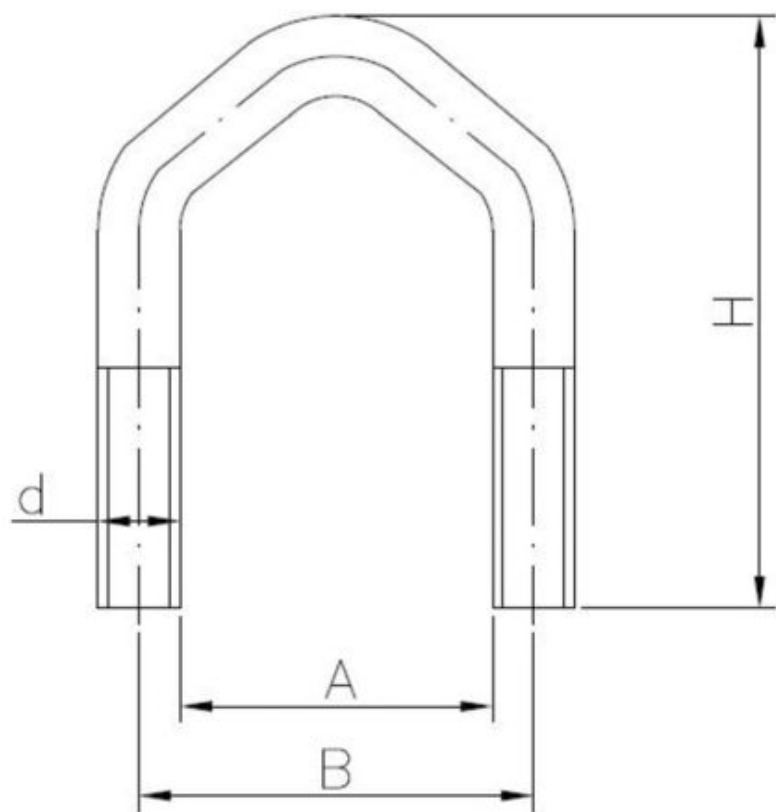

Güte (Standard):

Maße

Material index	Typ	d	A [mm]	B [mm]	H [mm]
636206023040BS	1/2"	M6	23	29	40
636206028055BS	3/4"	M6	28	34	55
636206035065BS	1"	M6	35	41	65
636206043078BS	1 1/4"	M6	43	49	78
636206049090BS	1 1/2"	M6	49	55	90
636208023042BS	1/2"	M8	23	31	42
636208028058BS	3/4"	M8	28	36	58
636208035068BS	1"	M8	35	43	68
636208049090BS	1 1/2"	M8	49	51	90

Material index	Typ	d	A [mm]	B [mm]	H [mm]
636208061110BS	2"	M8	61	69	110
636208077136BS	2 1/2"	M8	77	85	136