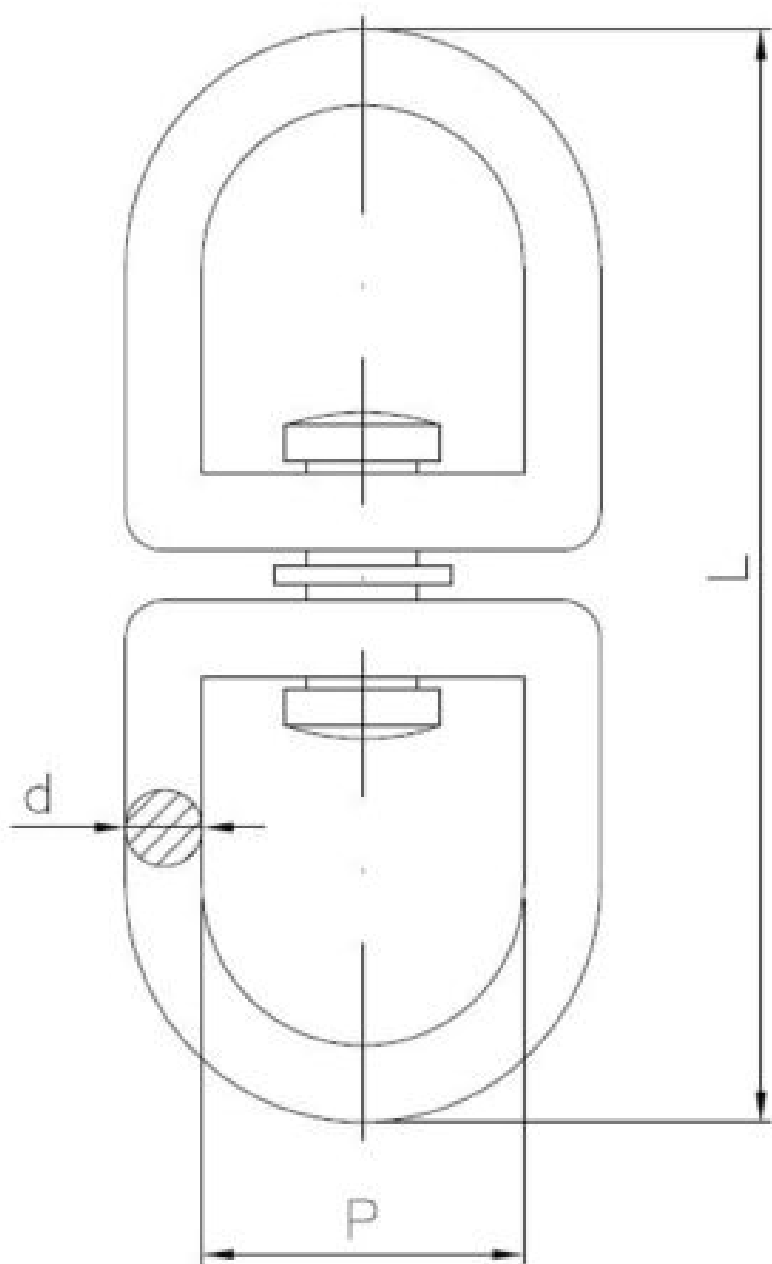

63.37
KR

Vernickelter Wirbelschäkel

ANFRAGE

+48 58 55 40 410

Beschichtung (Standard):

N
VERNICKELT

Maße

Material index	Typ	D [mm]	L [mm]	P [mm]	Obciążenie znamionowe [kg]	Obciążenie zrywające [kg]
6337090013NIKS	3.8	3.5	49	14.5	10	40

Material index	Typ	D [mm]	L [mm]	P [mm]	Obciążenie znamionowe [kg]	Obciążenie zrywające [kg]
6337060022NIKS	6.0	5.5	72	22	25	100
6337040012NIKS	4.0	4.0	42	12	12	48