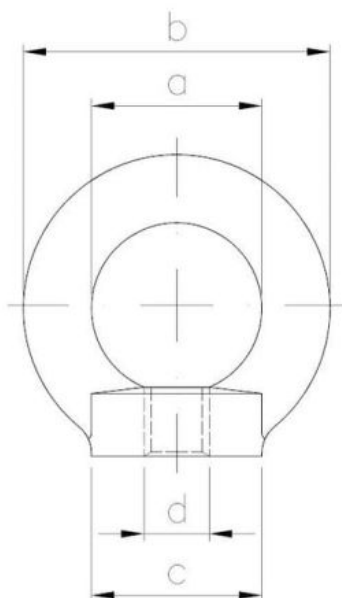

Beschichtung (Standard):

Maße

Material index	d	a [mm]	b [mm]	c [mm]	e [mm]	f [mm]	g [mm]	Obciążenie znamionowe [kg]
6314060B582S	M6	20	36	20	8.5	8	36	90
6314080B582S	M8	20	36	20	8.5	8	36	140
6314100B582S	M10	25	45	25	10	10	45	230
6314120B582S	M12	30	54	30	11	12	54	340
6314140B582S	M14	30	54	30	11	12	54	490
6314160B582S	M16	35	63	35	13	14	63	700
6314180B582S	M18	35	63	35	13	14	63	930
6314200B582S	M20	40	72	40	16	16	72	1200
6314220B582S	M22	40	72	40	16	16	72	1500
6314240B582S	M24	50	90	50	20	20	90	1800

<b>Material index</b>	<b>d</b>	<b>a [mm]</b>	<b>b [mm]</b>	<b>c [mm]</b>	<b>e [mm]</b>	<b>f [mm]</b>	<b>g [mm]</b>	<b>Obciążenie znamionowe [kg]</b>
6314270B582S	M27	50	90	50	20	20	90	2500
6314300B582S	M30	60	108	65	25	24	108	3600