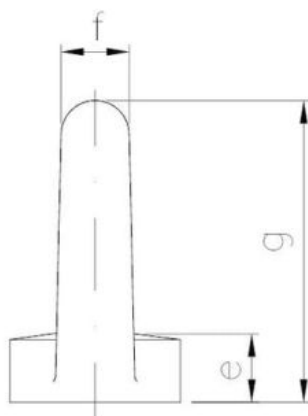

Beschichtung (Standard):

Maße

Material index	d	a [mm]	b [mm]	c [mm]	e [mm]	f [mm]	g [mm]	Obciążenie znamionowe [kg]
6314060B582S	M6	20	36	20	8.5	8	36	90
6314080B582S	M8	20	36	20	8.5	8	36	140
6314100B582S	M10	25	45	25	10	10	45	230
6314120B582S	M12	30	54	30	11	12	54	340
6314140B582S	M14	30	54	30	11	12	54	490
6314160B582S	M16	35	63	35	13	14	63	700
6314180B582S	M18	35	63	35	13	14	63	930
6314200B582S	M20	40	72	40	16	16	72	1200
6314220B582S	M22	40	72	40	16	16	72	1500
6314240B582S	M24	50	90	50	20	20	90	1800

<b>Material index</b>	<b>d</b>	<b>a [mm]</b>	<b>b [mm]</b>	<b>c [mm]</b>	<b>e [mm]</b>	<b>f [mm]</b>	<b>g [mm]</b>	<b>Obciążenie znamionowe [kg]</b>
6314270B582S	M27	50	90	50	20	20	90	2500
6314300B582S	M30	60	108	65	25	24	108	3600