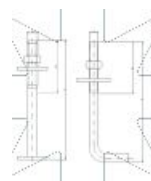

Beschichtung (Standard):

Maße

Material index	Oznaczenie	d	L [mm]	b [mm]	Typ
6227KOTW120300S	ML1	M12	300	70	Kwadrat

Material index	Oznaczenie	d	L [mm]	b [mm]	Typ
6227KOTW120350BS	ML2	M12	350	80	Zagięte
6227KOTW120350S	ML3	M12	350	70	Kwadrat
6227KOTW120400BS	ML4	M12	400	80	Zagięte
6227KOTW120400S	ML5	M12	400	70	Kwadrat
6227KOTW120450S	ML6	M12	450	70	Kwadrat
6227KOTW120500S	ML7	M12	500	70	Kwadrat
6227KOTW140350BS	ML8	M14	350	80	Zagięte
6227KOTW140400BS	ML9	M14	400	80	Zagięte
6227KOTW140450BS	ML10	M14	450	80	Zagięte
6227KOTW160350BS	ML11	M16	350	80	Zagięte
6227KOTW160400BS	ML12	M16	400	80	Zagięte
6227KOTW160450BS	ML13	M16	450	80	Zagięte