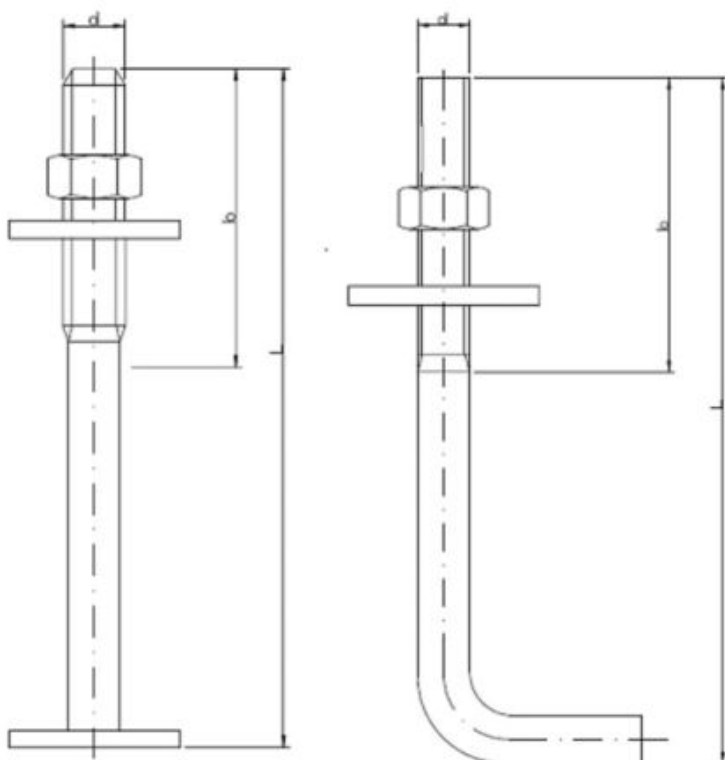

Beschichtung (Standard):

Maße

Material index	Oznaczenie	d	L [mm]	b [mm]	Typ
6227KOTW120300S	ML1	M12	300	70	Kwadrat

Material index	Oznaczenie	d	L [mm]	b [mm]	Typ
6227KOTW120350BS	ML2	M12	350	80	Zagięte
6227KOTW120350S	ML3	M12	350	70	Kwadrat
6227KOTW120400BS	ML4	M12	400	80	Zagięte
6227KOTW120400S	ML5	M12	400	70	Kwadrat
6227KOTW120450S	ML6	M12	450	70	Kwadrat
6227KOTW120500S	ML7	M12	500	70	Kwadrat
6227KOTW140350BS	ML8	M14	350	80	Zagięte
6227KOTW140400BS	ML9	M14	400	80	Zagięte
6227KOTW140450BS	ML10	M14	450	80	Zagięte
6227KOTW160350BS	ML11	M16	350	80	Zagięte
6227KOTW160400BS	ML12	M16	400	80	Zagięte
6227KOTW160450BS	ML13	M16	450	80	Zagięte