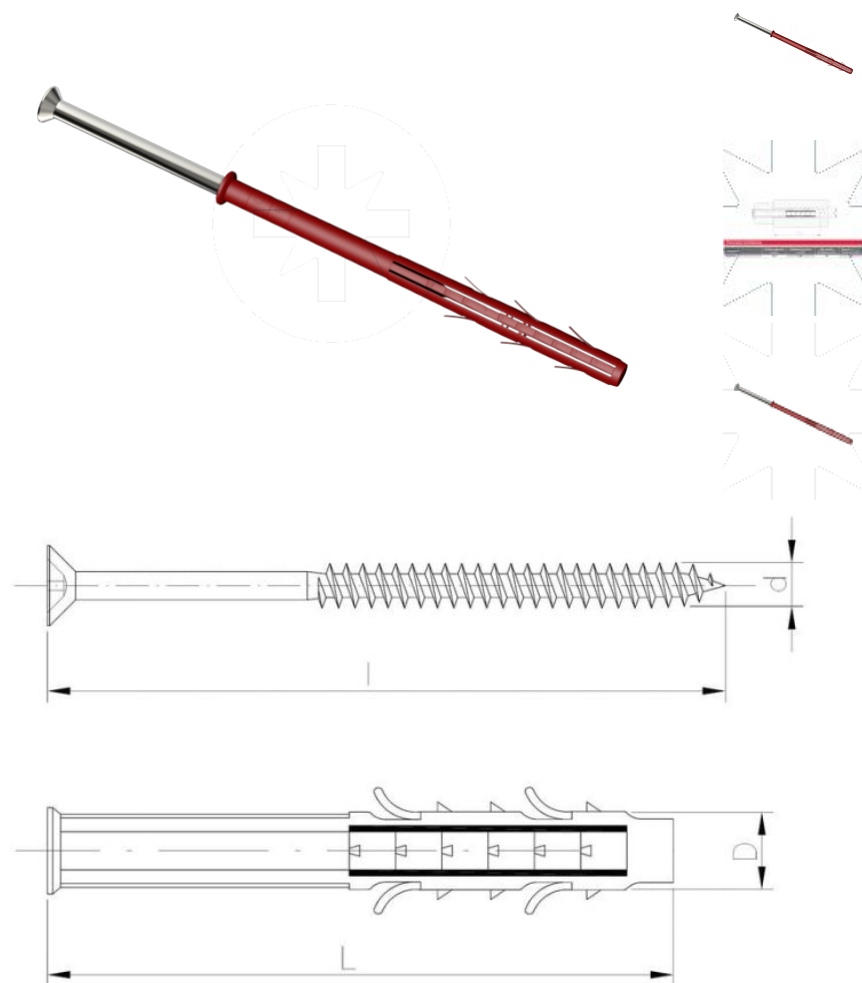

55.18  
SF

# Rahmendübel mit Kegelschraube SuperFix

ANFRAGE

+48 58 55 40 410

**Standards:**

ITB-KOT-2020/1314

Materiale:

## Maße

Material index	D [mm]	L [mm]	d [mm]	l [mm]	Antrieb	Materialien	Maßeinheit
551810090PAT	10	90	7	105	TX	PA (poliamid),St (stal węglowa)	TSD.
551810110PAT	10	110	7	125	TX	PA (poliamid),St (stal węglowa)	TSD.
551810130PAT	10	130	7	145	TX	PA (poliamid),St (stal węglowa)	TSD.
551810150PAT	10	150	7	165	TX	PA (poliamid),St (stal węglowa)	TSD.