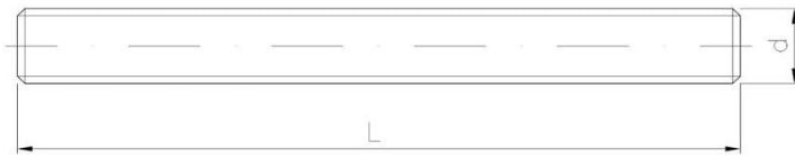

Standards:

~DIN 975, ~DIN 976-1
ITB-KOT-2022/2118

Güte (Standard):

- 4.8
- 8.8
- 10.9

Beschichtung (Standard):

- B
WEISS
VERZINKT
- G
FEUERVERZINKUNG
- S
ROHPRODUKT

Maße

Material index	d	L [mm]	das mechanische Eigenschaftsklasse	Art der Beschichtung
5352200100S10D975S	M20	1000	10.9	S (Rohprodukt)
5352300100S10D975S	M30	1000	10.9	S (Rohprodukt)
5352200100GF88976S	M20	1000	8.8	G (Feuerverzinkung)
5352240100B88D976S	M24	1000	8.8	B (Weiss verzinkt)
5352300100B88D976S	M30	1000	8.8	B (Weiss verzinkt)
5352120100GF88976S	M12	1000	8.8	G (Feuerverzinkung)
5352270100B88D976S	M27	1000	8.8	B (Weiss verzinkt)
5352300100GF88976S	M30	1000	8.8	G (Feuerverzinkung)
5352240100GF88976S	M24	1000	8.8	G (Feuerverzinkung)
5352160100B88D976S	M16	1000	8.8	B (Weiss verzinkt)
5352270100GF88976S	M27	1000	8.8	G (Feuerverzinkung)
5352100100B88D976S	M10	1000	8.8	B (Weiss verzinkt)
5352360100GF88976S	M36	1000	8.8	G (Feuerverzinkung)
5352160100GF88976S	M16	1000	8.8	G (Feuerverzinkung)
5352080100B88D976S	M8	1000	8.8	B (Weiss verzinkt)
5352100100GF88976S	M10	1000	8.8	G (Feuerverzinkung)
5352220100GF88976S	M22	1000	8.8	G (Feuerverzinkung)
5352200100B88D976S	M20	1000	8.8	B (Weiss verzinkt)
5352060100B88D975S	M6	1000	8.8	B (Weiss verzinkt)
5352330100GF88976S	M33	1000	8.8	G (Feuerverzinkung)
5352120100B88D976S	M12	1000	8.8	B (Weiss verzinkt)