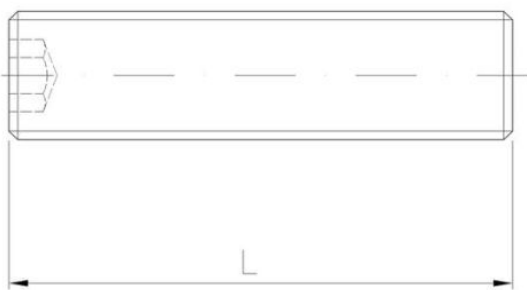

ANFRAGE
+48 58 55 40 410

Güte (Standard):

45H

Beschichtung (Standard):

B
WEISS
VERZINKT

OX
OXID
VEREDILT

Maße

Material index	d	L [mm]	s [mm]	das mechanische Eigenschaftsklasse	Art der Beschichtung
1201040016IMB913T	M4	16	2	45H	B (Weiss verzinkt)
1201080020IMB913T	M8	20	4	45H	B (Weiss verzinkt)
1201040008IMB913T	M4	8	2	45H	B (Weiss verzinkt)
1201040005IMO913T	M4	5	2	45H	OX (Oxid veredelt)
1201040006IMO913T	M4	6	2	45H	OX (Oxid veredelt)
1201040004IMB913T	M4	4	2	45H	B (Weiss verzinkt)
1201060006IMO913T	M6	6	3	45H	OX (Oxid veredelt)
1201040008IMO913T	M4	8	2	45H	OX (Oxid veredelt)
1201050010IMB913T	M5	10	2.5	45H	B (Weiss verzinkt)
1201060020IMO913T	M6	20	3	45H	OX (Oxid veredelt)
1201060020IMB913T	M6	20	3	45H	B (Weiss verzinkt)
1201040020IMO913T	M4	20	2	45H	OX (Oxid veredelt)
1201080025IMB913T	M8	25	4	45H	B (Weiss verzinkt)
1201060025IMO913T	M6	25	3	45H	OX (Oxid veredelt)
1201060010IMO913T	M6	10	3	45H	OX (Oxid veredelt)
1201080008IMO913T	M8	8	4	45H	OX (Oxid veredelt)
1201100010IMB913T	M10	10	5	45H	B (Weiss verzinkt)