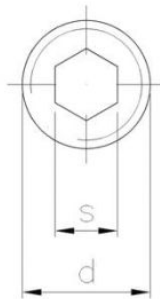

ANFRAGE
+48 58 55 40 410

Güte (Standard):

45H

Beschichtung (Standard):

B
WEISS
VERZINKT

OX
OXID
VEREDILT

Maße

Material index	d	L [mm]	s [mm]	das mechanische Eigenschaftsklasse	Art der Beschichtung
1201040016IMB913T	M4	16	2	45H	B (Weiss verzinkt)
1201080020IMB913T	M8	20	4	45H	B (Weiss verzinkt)
1201040008IMB913T	M4	8	2	45H	B (Weiss verzinkt)
1201040005IMO913T	M4	5	2	45H	OX (Oxid veredelt)
1201040006IMO913T	M4	6	2	45H	OX (Oxid veredelt)
1201040004IMB913T	M4	4	2	45H	B (Weiss verzinkt)
1201060006IMO913T	M6	6	3	45H	OX (Oxid veredelt)
1201040008IMO913T	M4	8	2	45H	OX (Oxid veredelt)
1201050010IMB913T	M5	10	2.5	45H	B (Weiss verzinkt)
1201060020IMO913T	M6	20	3	45H	OX (Oxid veredelt)
1201060020IMB913T	M6	20	3	45H	B (Weiss verzinkt)
1201040020IMO913T	M4	20	2	45H	OX (Oxid veredelt)
1201080025IMB913T	M8	25	4	45H	B (Weiss verzinkt)
1201060025IMO913T	M6	25	3	45H	OX (Oxid veredelt)
1201060010IMO913T	M6	10	3	45H	OX (Oxid veredelt)
1201080008IMO913T	M8	8	4	45H	OX (Oxid veredelt)
1201100010IMB913T	M10	10	5	45H	B (Weiss verzinkt)